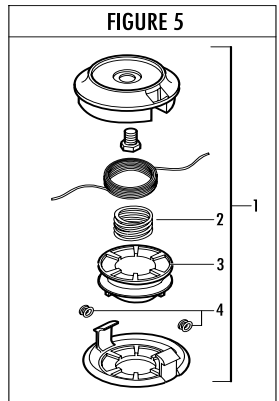

FIGURE 4

FIGURA 4

pos	P/N McC	P/N ELX	Qty	DESCRIPTION
1	243066	538243066	1	clamp ass'y
2	• 242897	538242897	1	lower double handle clamp
3	• 242901	538242901	1	spring
4	• 242898	538242898	1	upper double handle clamp
5	• 242917	538242917	1	knob and M8x65
6	• 235803	538235803	2	screw M5x25
7	• 242199	538242199	1	lower shaft clamp
8	• 243123	538243123	1	upper shaft clamp
9	236642	538236642	1	nut
10	228011	538228011	1	harness ring ass'y
11	235911	538235911	1	screw m6x12
12	235804	538235804	2	screw m5x30
13	236529	538236529	2	grower d.5
14	236381	538236381	1	screw m5x10
15	236529	538236529	1	grower d.5
16	240151	538240151	1	screw M 8x10
17	247272	538247272	1	spacer
18	240824	538240824	1	gear box ass'y
19	240767	538240767	1	flange guard
20	242410	538242410	1	flange
21	240688	538240688	3	screw/washer
22	229829	538229829	1	drive shaft
23	236383	538236383	5	bushing ass'y
24	240830	538240830	1	30x1455 shaft
25	242726	538242726	1	housing outer
26	249249	538249249	1	handle bar
27	248960	538248960	1	d. 30 safety guard
28	• 229077	538229077	2	M5X18 screw
29	• 242636	538242636	1	clamp upper
30	• 242752	538242752	1	clamp lower
31	• 229208	538229208	2	M5 nut
32	• 240862	538240862	1	screw 4x18
33	• 242630	538242630	1	string head guard
34	• 241973	538241973	1	cutter
35	235802	538235802	1	M5X14 screw
36	241480	538241480	1	clamp
37	240468	538240468	1	screw
38	240809	538240809	1	hub ass'y
39	• 240807	538240807	1	spacer
40	• 240806	538240806	1	rod
41	242626	538242626	1	mount ass'y
42	• 227284	538227284	1	clutch drum
43	• 235918	538235918	1	bearing
44	• 236378	538236378	1	seeger