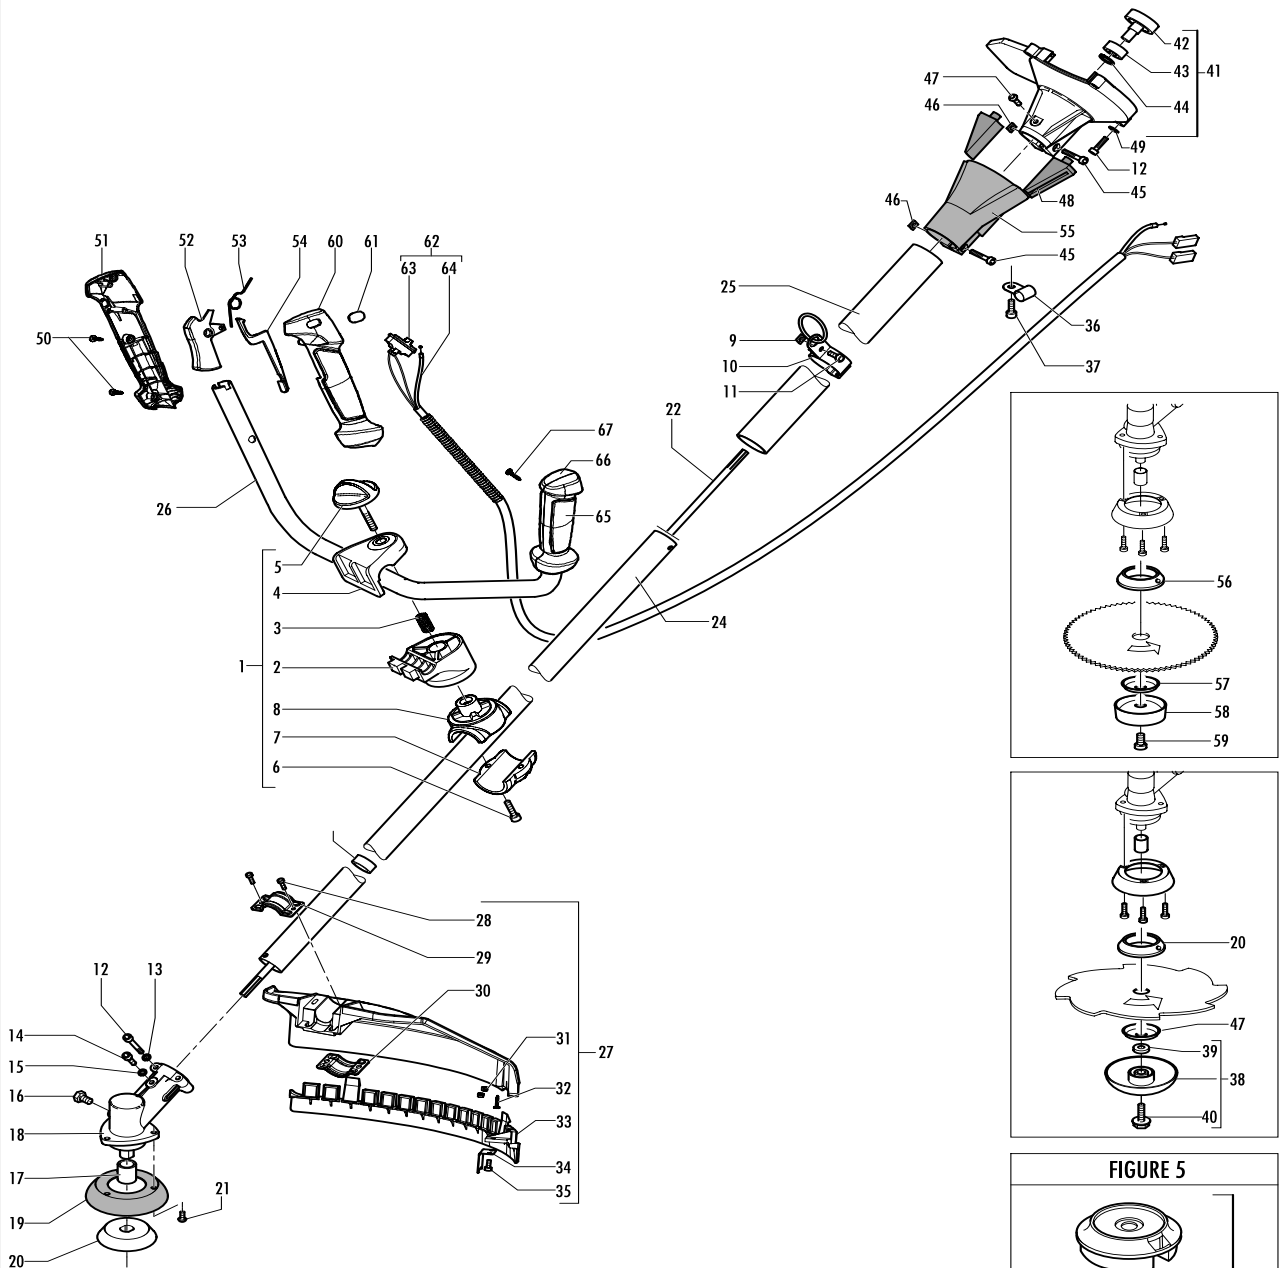

FIGURE 4

FIGURA 4

pos	P/N McC	P/N ELX	Qty	DESCRIPTION
1	243066	538243066	1	clamp ass'y
2	• 242897	538242897	1	lower double handle clamp
3	• 242901	538242901	1	spring
4	• 242898	538242898	1	upper double handle clamp
5	• 242917	538242917	1	knob and M8x65
6	• 235803	538235803	2	screw M5x25
7	• 242199	538242199	1	lower shaft clamp
8	• 243123	538243123	1	upper shaft clamp
9	236642	538236642	1	nut
10	228011	538228011	1	harness ring ass'y
11	235911	538235911	1	screw m6x12
12	235804	538235804	2	screw m5x30
13	236529	538236529	2	grower d.5
14	236381	538236381	1	screw m5x10
15	236529	538236529	1	grower d.5
16	240151	538240151	1	screw M 8x10
17	247272	538247272	1	spacer
18	240824	538240824	1	gear box ass'y
19	240767	538240767	1	flange guard
20	242410	538242410	1	flange
21	240688	538240688	3	screw/washer
22	229829	538229829	1	drive shaft
23	236383	538236383	5	bushing ass'y
24	240830	538240830	1	30x1455 shaft
25	242726	538242726	1	housing outer
26	249249	538249249	1	handle bar
27	248960	538248960	1	d. 30 safety guard
28	• 229077	538229077	2	M5X18 screw
29	• 242636	538242636	1	clamp upper
30	• 242752	538242752	1	clamp lower
31	• 229208	538229208	2	M5 nut
32	• 240862	538240862	1	screw 4x18
33	• 242630	538242630	1	string head guard
34	• 241973	538241973	1	cutter
35	235802	538235802	1	M5X14 screw
36	241480	538241480	1	clamp
37	240468	538240468	1	screw
38	240809	538240809	1	hub ass'y
39	• 240807	538240807	1	spacer
40	• 240806	538240806	1	rod
41	242626	538242626	1	mount ass'y
42	• 227284	538227284	1	clutch drum
43	• 235918	538235918	1	bearing
44	• 236378	538236378	1	seeger

FIGURE 5

		P/N McC	P/N ELX	Qty	DESCRIPTION
A	1	538249344	538249344	1	string head
C	2	• 249371	538249371	1	spring
C	3	• 249373	538249373	1	reel
C	4	• 249372	538249372	2	eyelet

A= ALTA ROTAZIONE
 B=MEDIA ROTAZIONE
 C=BASSA ROTAZIONE
 NUOVI CODICI